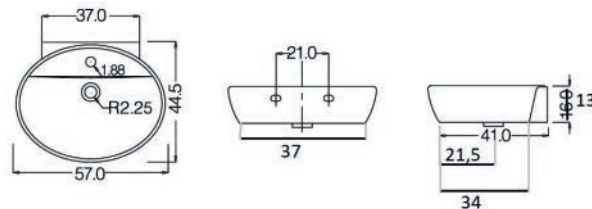

## LAVABO KLIO 181-K100

**Materiale** Ceramica  
**Finiture** Bianco  
**Specifiche** Monoforo, con troppopieno, completo di fissaggi

181-K100-68 Monoforo L. 68 cm

FISSAGGI  
INCLUSI

## LAVABO D'APPOGGIO KLIO 181-K120

**Materiale** Ceramica  
**Finiture** Bianco  
**Specifiche** Monoforo, con troppopieno. Senza fissaggi

181-K120 Monoforo L. 57 cm