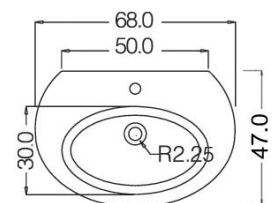

## LAVABO KLIO 181-K100

**Materiale** Ceramica  
**Finiture** Bianco  
**Specifiche** Monoforo, con troppopieno, completo di fissaggi

181-K100-68 Monoforo L. 68 cm

FISSAGGI  
INCLUSI