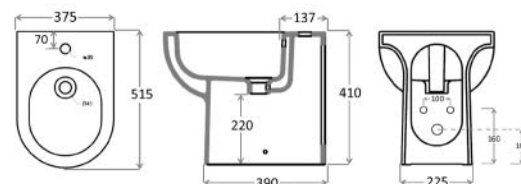

BIDET KLIO FILO MURO 181-K300

Materiale Ceramica
Finiture Bianco
Specifiche Installazione a pavimento filo muro, monoforo, con troppopieno, completo di fissaggi