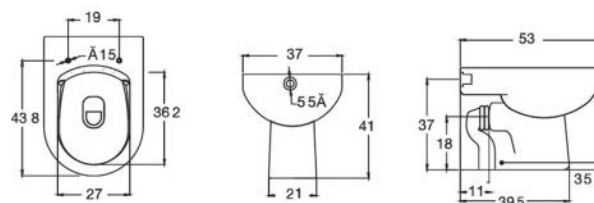

VASO KLIO RIMLESS FILO MURO 181-K401

Materiale Ceramica
Finiture Bianco
Specifiche Scarico universale installazione filomuro, curva tecnica inclusa